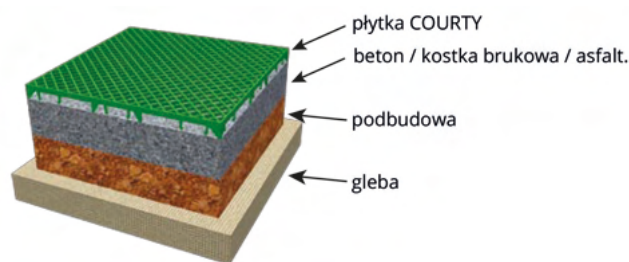

Nawierzchnia COURTY FLEX

Posiada Certyfikat FIBA

Materiał:

Materiały syntetyczne - elastomery

Wymiary:

30,5 cm x 30,5 cm x 2,0 cm

Waga:

690 g / moduł.

- wierzchnia warstwa miękkiego elastomeru
- dodatkowe poduszcзки na spodzie.
- odporność na warunki atmosferyczne
- amortyzacja pionowa 30%
- bezkosztowa konserwacja

Opis produktu

Elastomerowa nawierzchnia modułowa, wytwarzana przez formowanie wtryskowe w postaci odpornych na uderzenia płytek z tworzywa sztucznego.