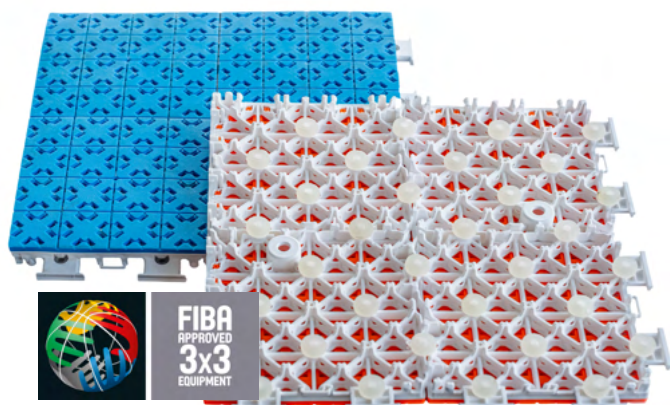

Nawierzchnia COURTY FLEX

Posiada Certyfikat FIBA

Materiał:

Materiały syntetyczne - elastomery

Wymiary:

30,5 cm x 30,5 cm x 2,0 cm

Waga:

690 g / moduł.

- wierzchnia warstwa miękkiego elastomeru
- dodatkowe poduszcзки na spodzie.
- odporność na warunki atmosferyczne
- amortyzacja pionowa 30%
- bezkosztowa konserwacja

Opis produktu

Elastomerowa nawierzchnia modułowa, wytwarzana przez formowanie wtryskowe w postaci odpornych na uderzenia płytek z tworzywa sztucznego.

Nawierzchnia posiada na spodzie gumowe poduszki oraz na wierzchu warstwę elastomeru, poprawiającą amortyzację pionową (wynoszącą 30%) i współczynnik tarcia.

MATERIAŁ

Specjalistyczna mieszanka tworzywa oraz elastomer poprawiający amortyzację i współczynnik tarcia. Posiada dodatek absorberu UV oraz antyutleniaacza i dodatki antystatyczne.

Na spodzie każdej płytki znajduje 32 gumowe poduszcзки, rozmieszczone równomiernie na całej powierzchni płytki, również pod zatrzaskami, co zapewnia dodatkową amortyzację także na łączeniach płytek.

Specjalnie zaprojektowana otwarta siatka (ażurowa) zapewnia szybkie odprowadzanie wody.