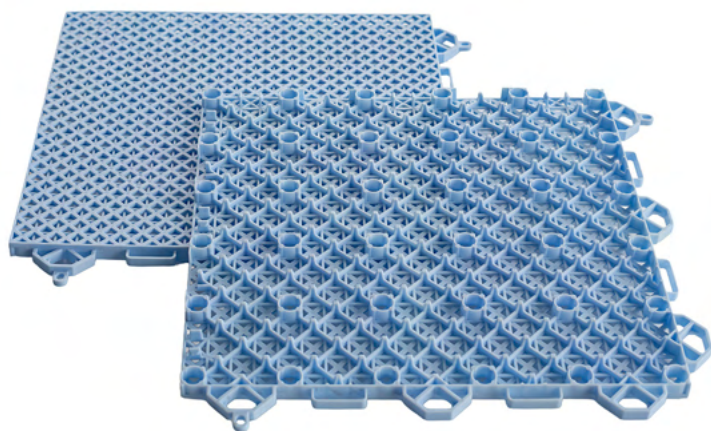

Nawierzchnia **COURTY BASIC**

Nawierzchnia do zastosowań domowych.

Materiał:

Polipropylen

Wymiary:

33 cm x 33 cm x 1,3 cm

Waga:

210 g / moduł.

Zastosowanie:

Ogrody przydomowe

Informacje dodatkowe:

Może być montowana na kostce brukowej.

Kluczowe cechy:

- odporność na warunki atmosferyczne
- podwyższona odporność na płowienie
- amortyzacja pionowa i pozioma
- szybkie odprowadzanie wody
- bezkosztowa konserwacja
- możliwość wielokrotnego montażu i demontażu
- atrakcyjna paleta kolorów
- prosty i szybki montaż
- szybka i tania naprawa

Opis produktu

Polipropylenowa nawierzchnia modułowa, wytwarzana przez formowanie wtryskowe w postaci odpornych na uderzenia płytek z tworzywa sztucznego.

MATERIAŁ

Specjalistyczna mieszanka kopolimeru polipropylenowego. Posiada dodatek absorberu UV oraz antyutleniacza i dodatki antystatyczne.

KONSTRUKCJA

System amortyzatorów bocznych umożliwia rozszerzanie i kurczenie się na skutek działania ciepła, chroniąc przed odkształceniami powierzchni.

System słupków zapewnia amortyzację nawierzchni i chroni stawy użytkowników.