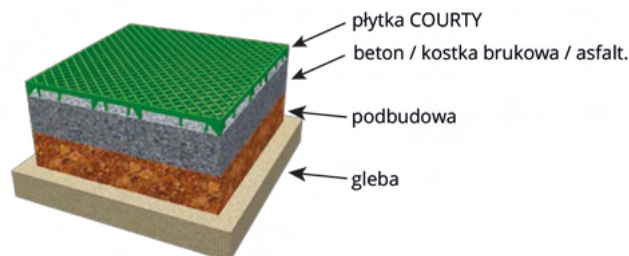

Nawierzchnia **COURTY BASIC**

Nawierzchnia do zastosowań domowych.

Materiał:

Polipropylen

Wymiary:

33 cm x 33 cm x 1,3 cm

Waga:

210 g / moduł.

Zastosowanie:

Ogrody przydomowe

Informacje dodatkowe:

Może być montowana na kostce brukowej.

Kluczowe cechy:

- odporność na warunki atmosferyczne
- podwyższona odporność na płowienie
- amortyzacja pionowa i pozioma
- szybkie odprowadzanie wody
- bezkosztowa konserwacja
- możliwość wielokrotnego montażu i demontażu
- atrakcyjna paleta kolorów
- prosty i szybki montaż
- szybka i tania naprawa

Opis produktu

Polipropylenowa nawierzchnia modułowa, wytwarzana przez formowanie wtryskowe w postaci odpornych na uderzenia płytek z tworzywa sztucznego.

MATERIAŁ

Specjalistyczna mieszanka kopolimeru polipropylenowego. Posiada dodatek absorberu UV oraz antyutleniacza i dodatki antystatyczne.