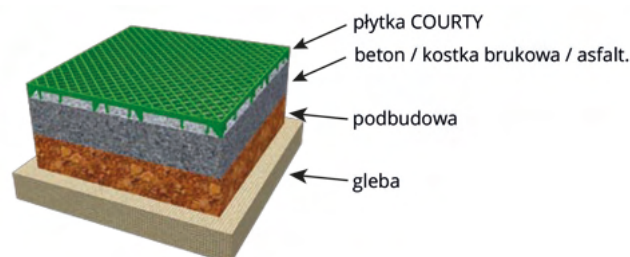

Nawierzchnia COURTY 2

Nawierzchnia na boiska wielofunkcyjne i korty tenisowe.

Materiał:

Materiał syntetyczny - polipropylen

Wymiary:

25,4 cm x 25,4 cm x 1,8 cm

Waga:

260 g / moduł.

Opis produktu

Polipropylenowa nawierzchnia modułowa, wytwarzana przez formowanie wtryskowe w postaci odpornych na uderzenia płytek z tworzywa sztucznego.

Płytki ażurowe o „2-poziomowej” konstrukcji, dzięki czemu doskonale odprowadza wodę, co pozwala na szybkie użytkowanie boiska nawet po dużych opadach.