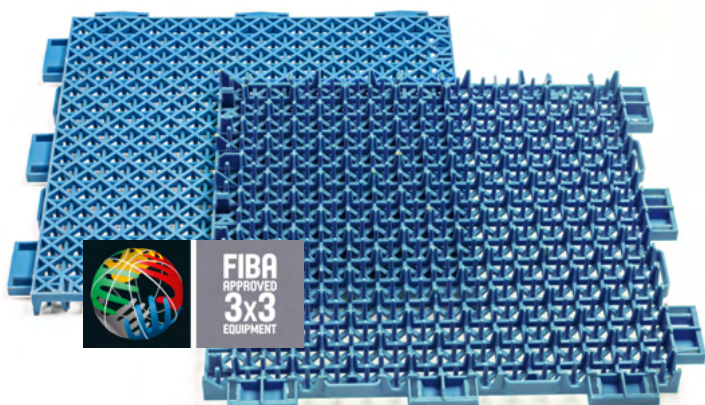

Nawierzchnia COURTY 2

Nawierzchnia na boiska wielofunkcyjne i korty tenisowe.

Materiał:

Materiał syntetyczny - polipropylen

Wymiary:

25,4 cm x 25,4 cm x 1,8 cm

Waga:

260 g / moduł.

Kluczowe cechy:

- "2-poziomowa" konstrukcja szybko odprowadzająca wodę
- dedykowana na boiska wielofunkcyjne i korty tenisowe
- odporność na warunki atmosferyczne
- amortyzacja pionowa i pozioma
- bezkosztowa konserwacja

Opis produktu

Polipropylenowa nawierzchnia modułowa, wytwarzana przez formowanie wtryskowe w postaci odpornych na uderzenia płytek z tworzywa sztucznego.

Płytki ażurowe o „2-poziomowej” konstrukcji, dzięki czemu doskonale odprowadza wodę, co pozwala na szybkie użytkowanie boiska nawet po dużych opadach.